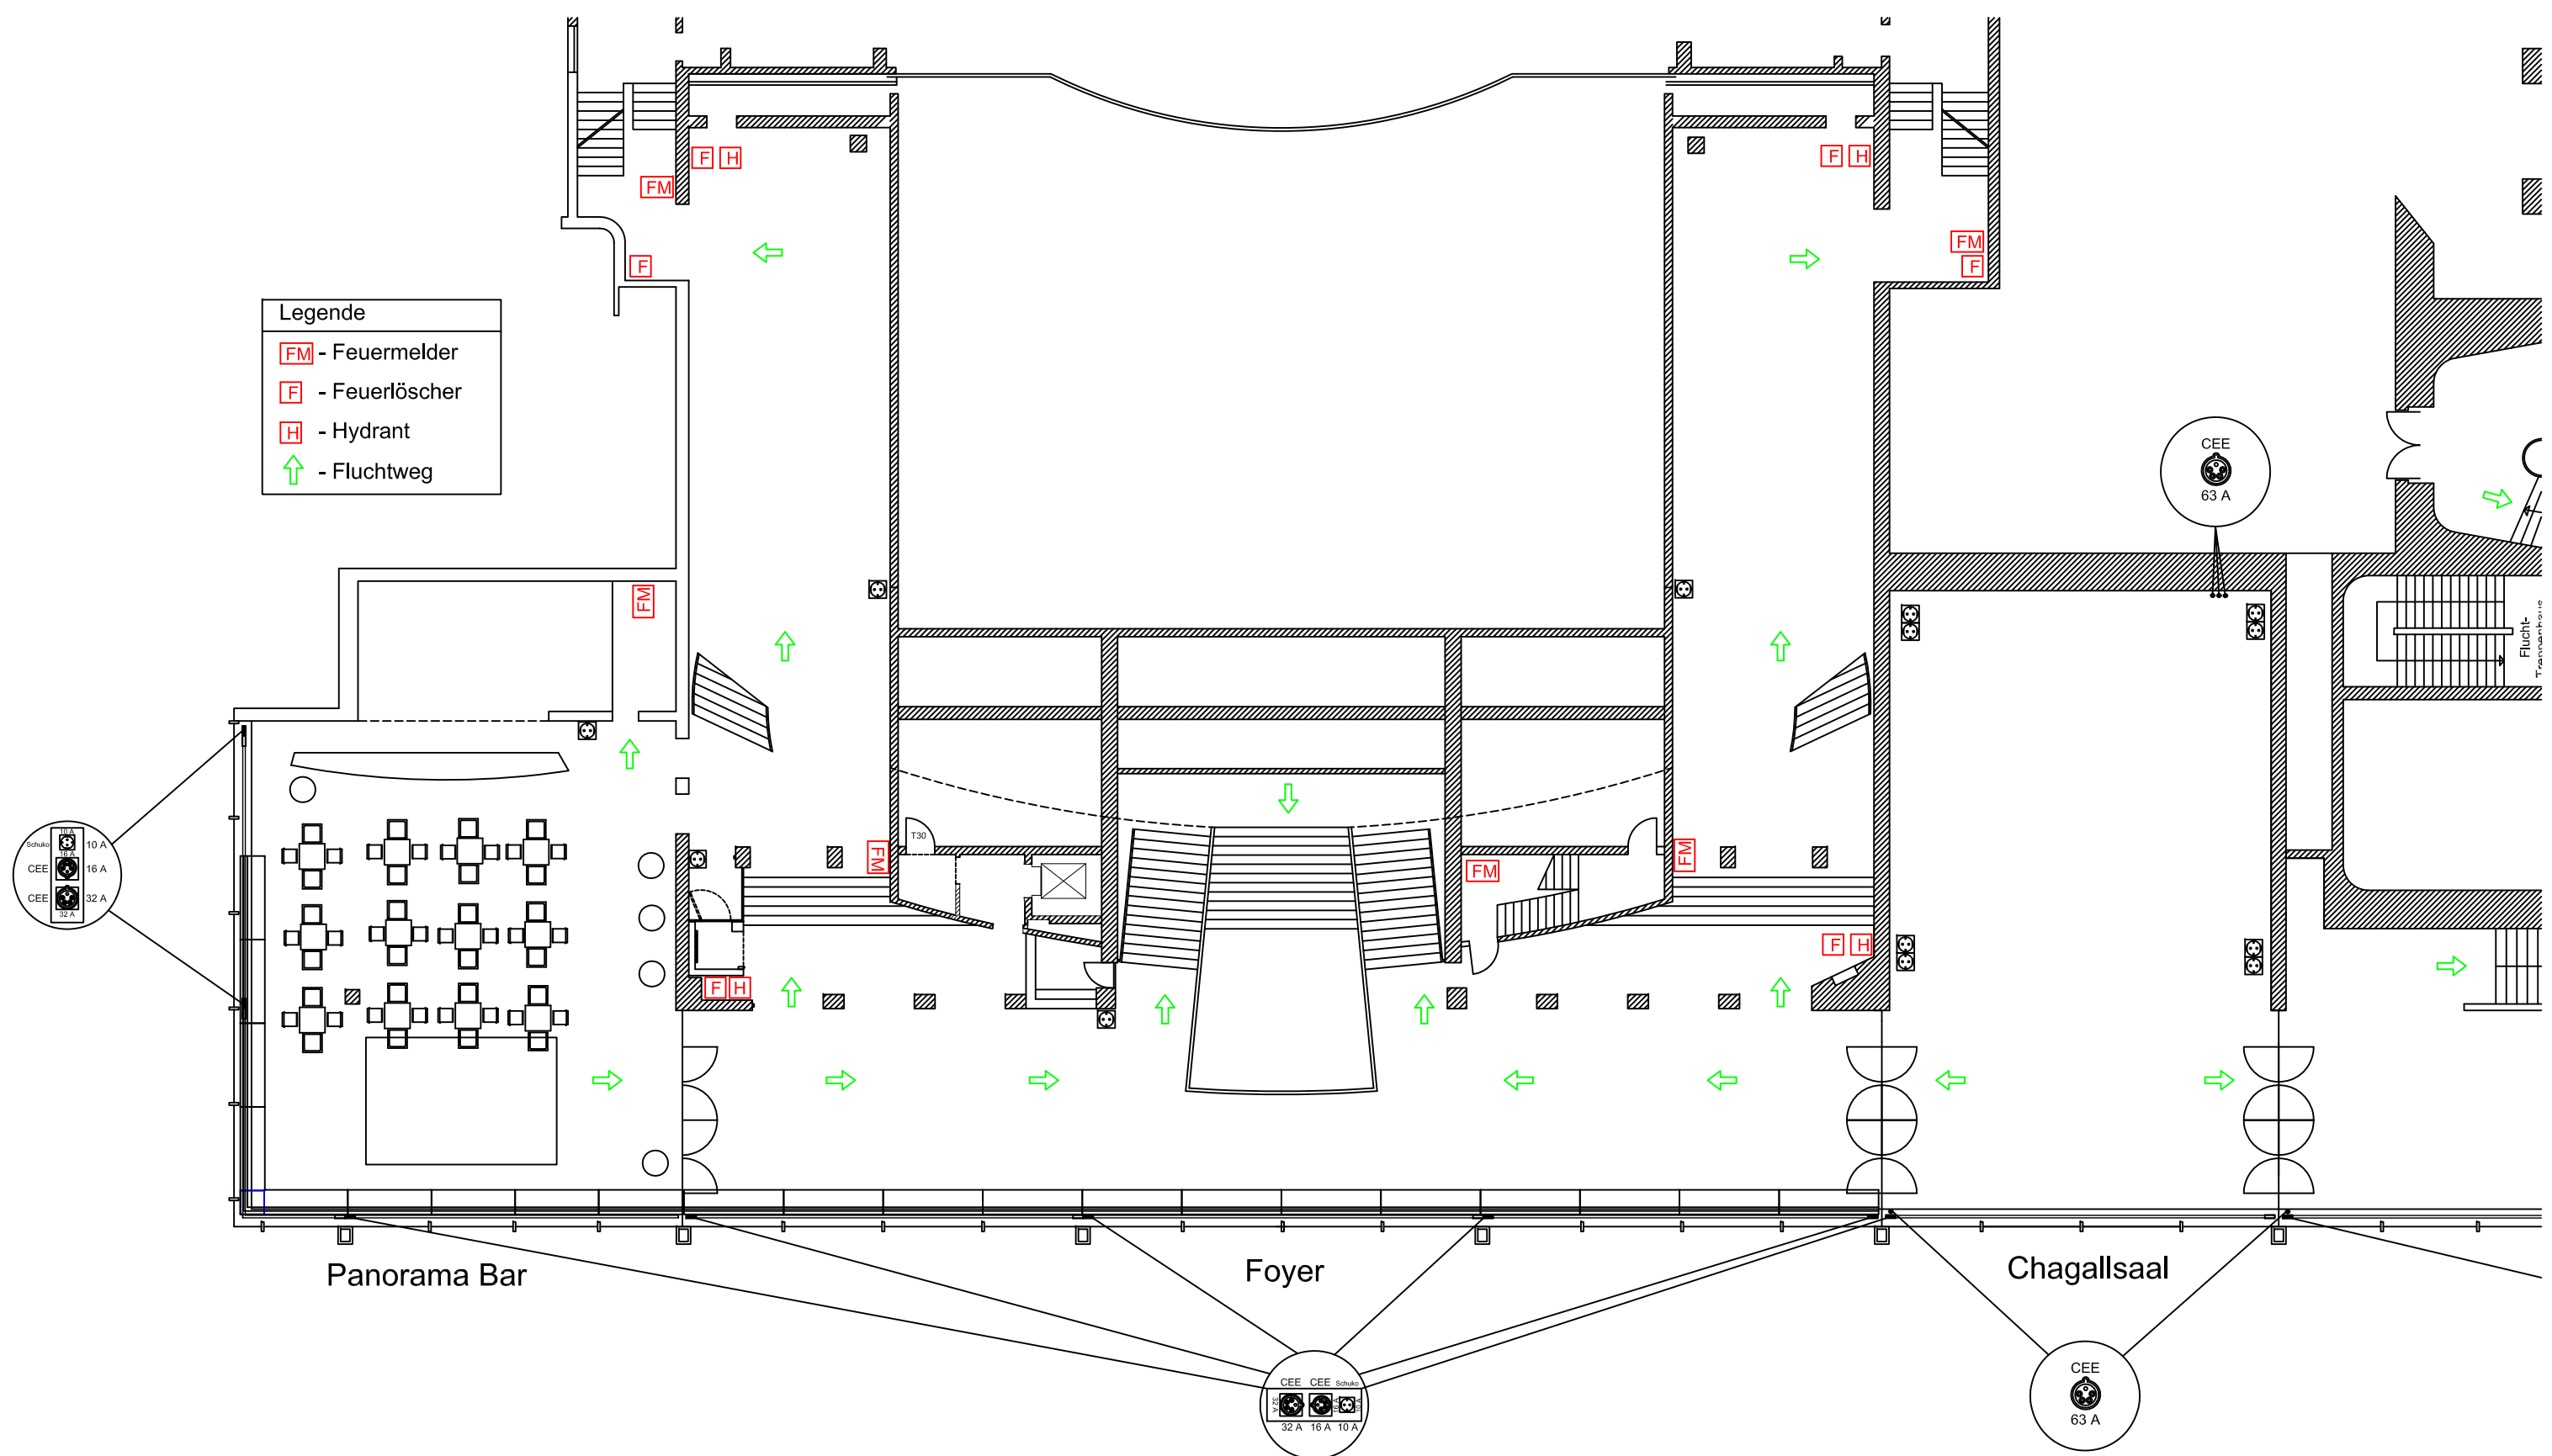

- Legende
- FM - Feuermelder
 - F - Feuerlöscher
 - H - Hydrant
 - ↑ - Fluchtweg

Panorama Bar

Foyer

Chagallsaal

(Produktion)					Regie		Maßstab 1:200
					Bühnenbild		
					(Benennung)		Grundriss Foyer
					Datum		
					Name		
					Bearb.		(Zeichnungsnummer)
					Gepr.		
					Norm		
					Schauspiel Frankfurt		Blatt A3
Zust.	Änderung	Datum	Name	Urspr.	TE		1 Bl.
					Premiere		