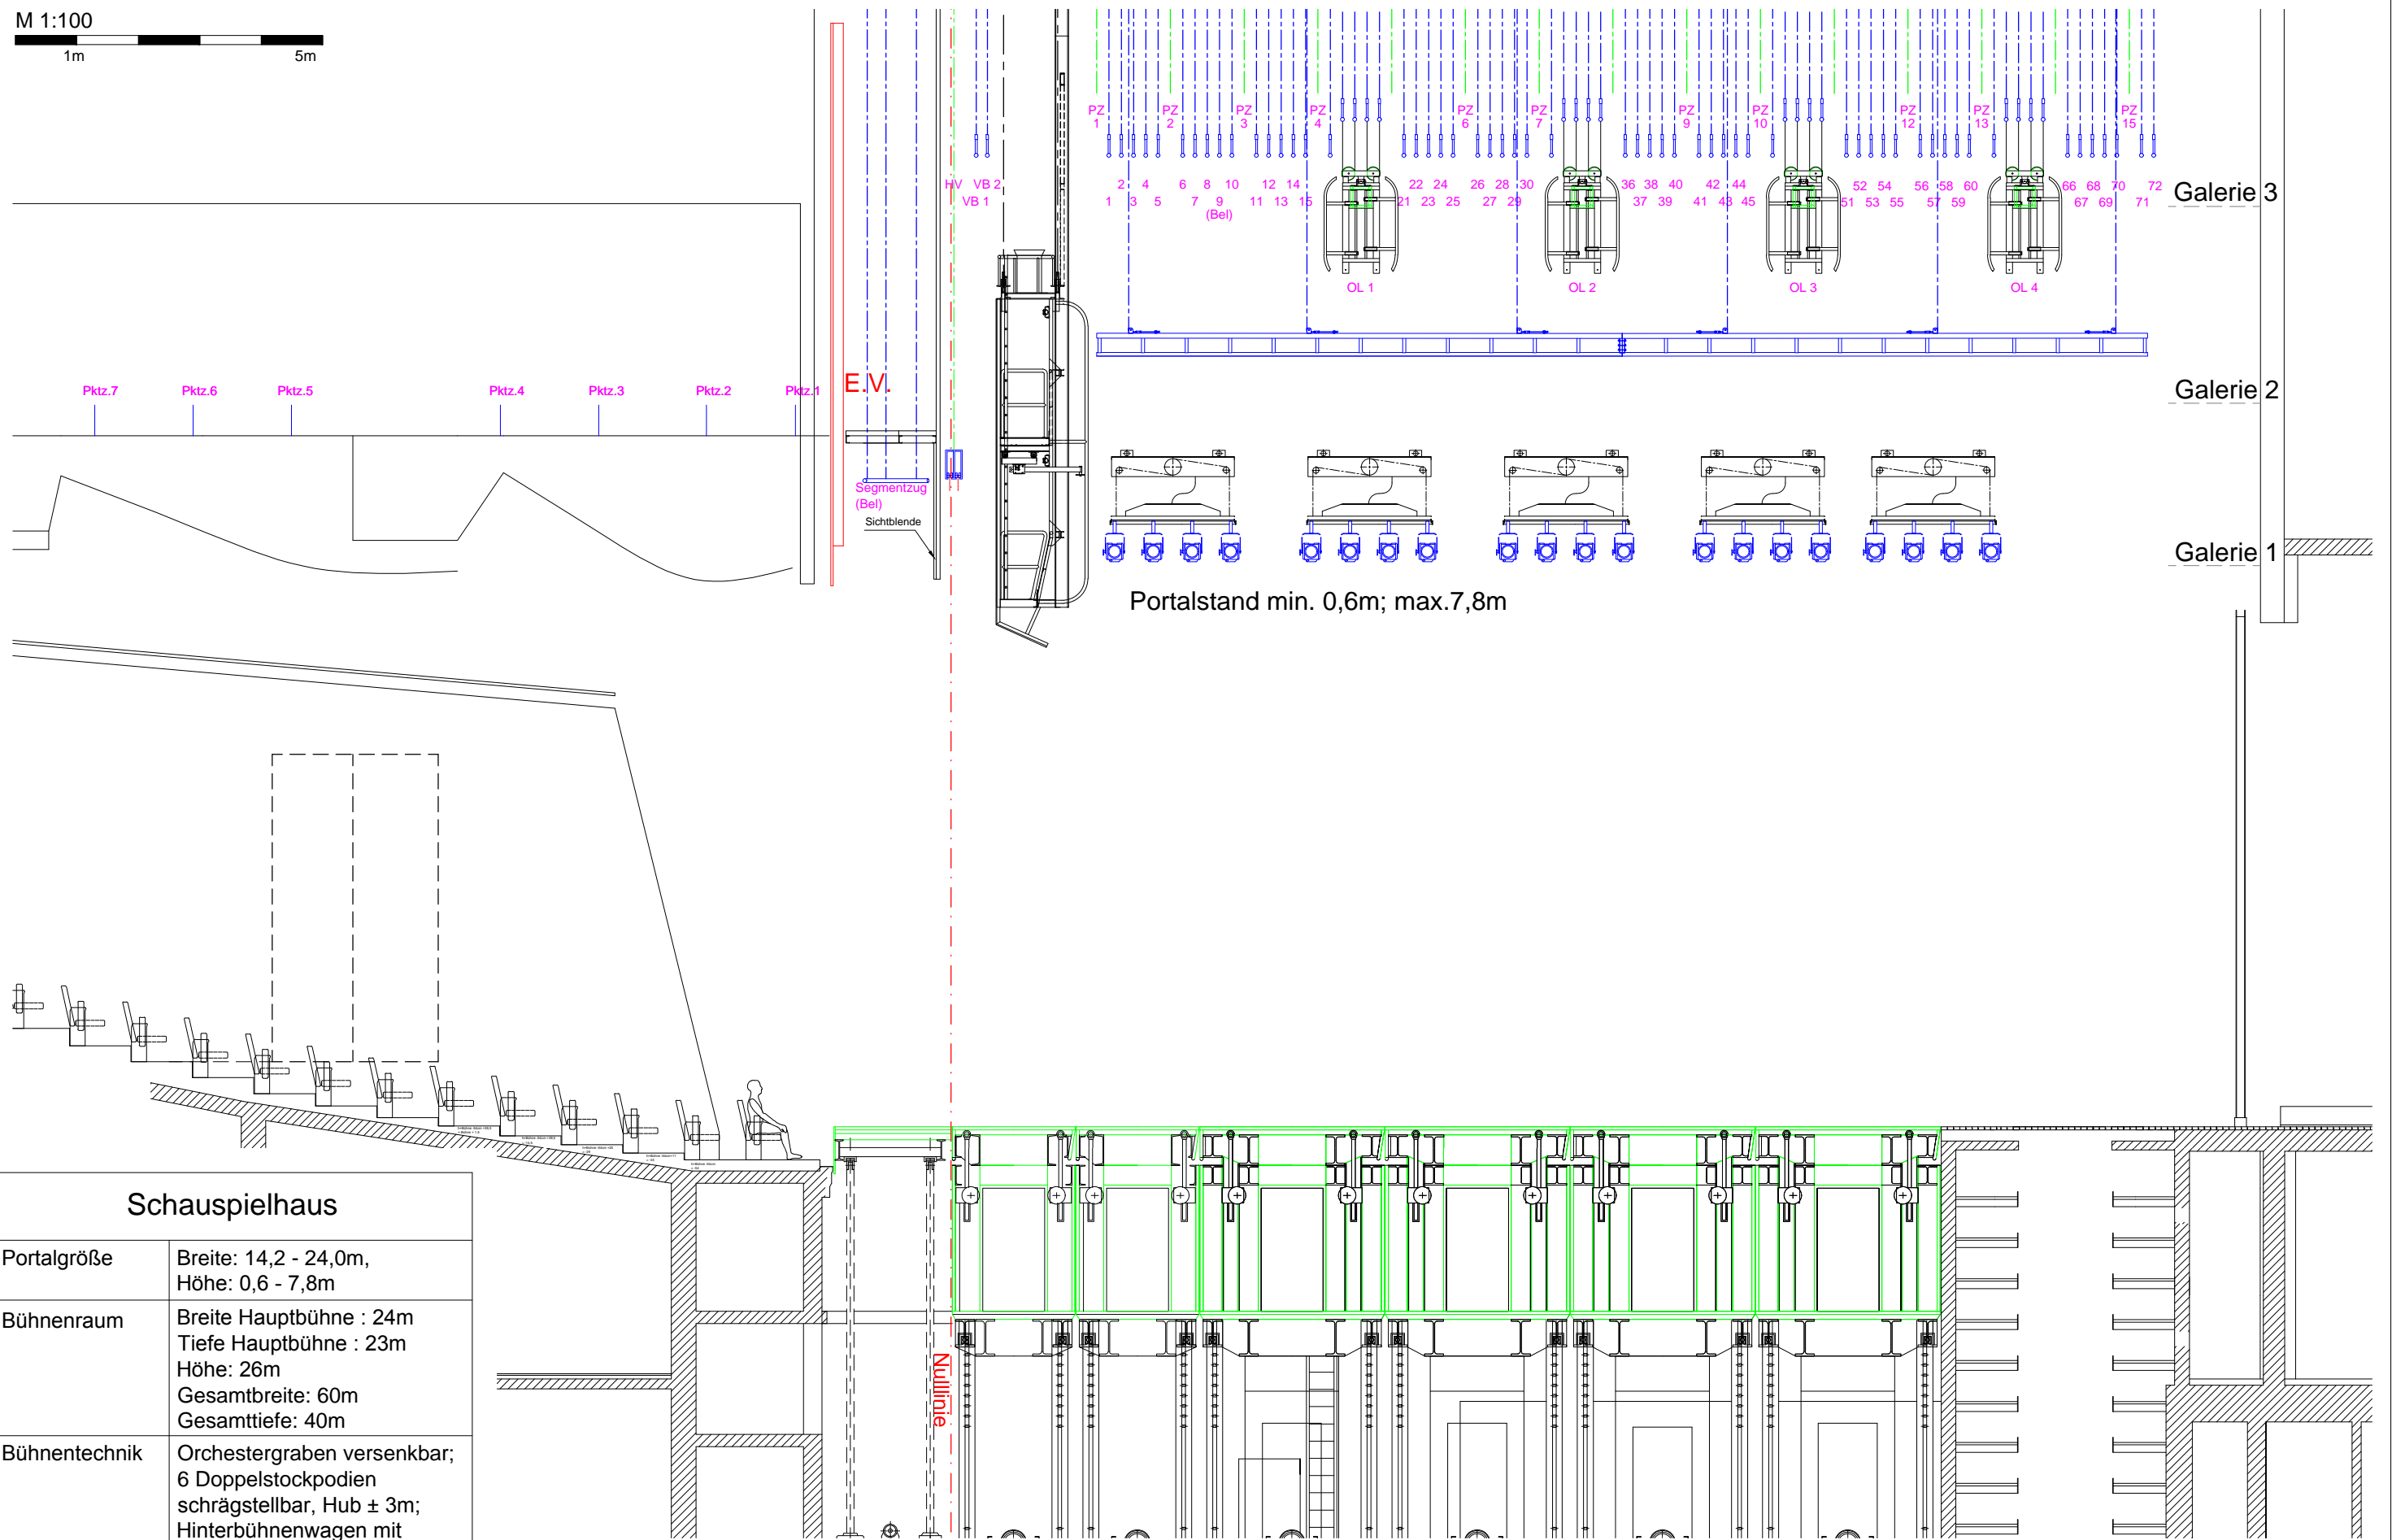

M 1:100
 1m 5m

Schauspielhaus

Portalgröße	Breite: 14,2 - 24,0m, Höhe: 0,6 - 7,8m
Bühnenraum	Breite Hauptbühne : 24m Tiefe Hauptbühne : 23m Höhe: 26m Gesamtbreite: 60m Gesamtiefe: 40m
Bühnentechnik	Orchestergraben versenkbar; 6 Doppelstockpodien schrägstellbar, Hub ± 3m; Hinterbühnenwagen mit Drehscheibe Ø=15,7m, 72 Elektrozüge à 750kg, 15 Reihen Pktzüge (6x250kg)
Zuschauerraum	21 Reihen, Kapazität ca. 680 Plätze

Portalhöhe	TE	Maßstab	Gez.	Schauspiel Frankfurt
Portalbreite	PREMIERE	Regie:	Akt/Bild	
Hubpodien		Bühne:		
Bodenbelag				