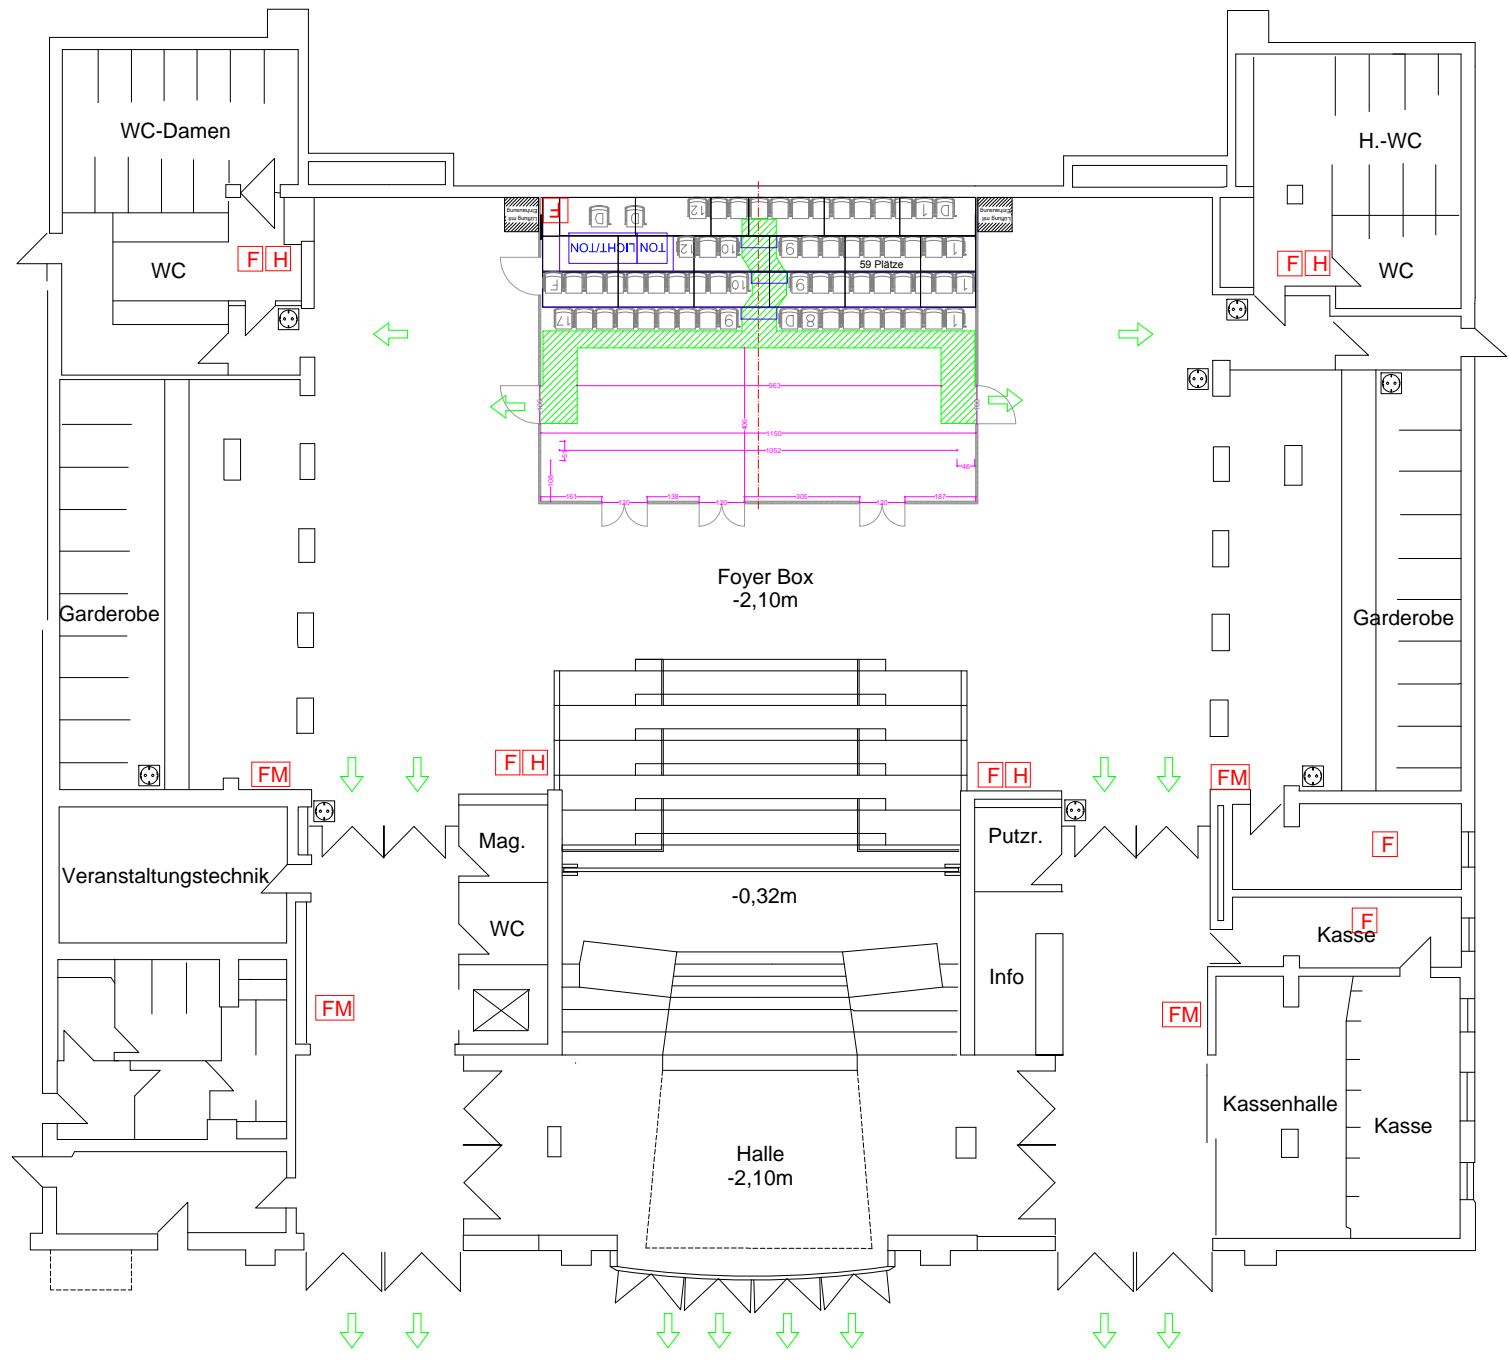

Legende	
FM	- Feuermelder
F	- Feuerlöscher
H	- Hydrant
↑	- Fluchtweg

Foyer Box

(Produktion)					Regie Bühnenbild		Maßstab 1:200	
				Datum	Name	Grundriss Foyer Box		
				Bearb.				
				Gepr.				
				Norm				
					Schauspiel Frankfurt		(Zeichnungsnummer)	
Zust.	Änderung	Datum	Name	Urspr.			Blatt A3	
							1 Bl.	
						TE	Premiere	