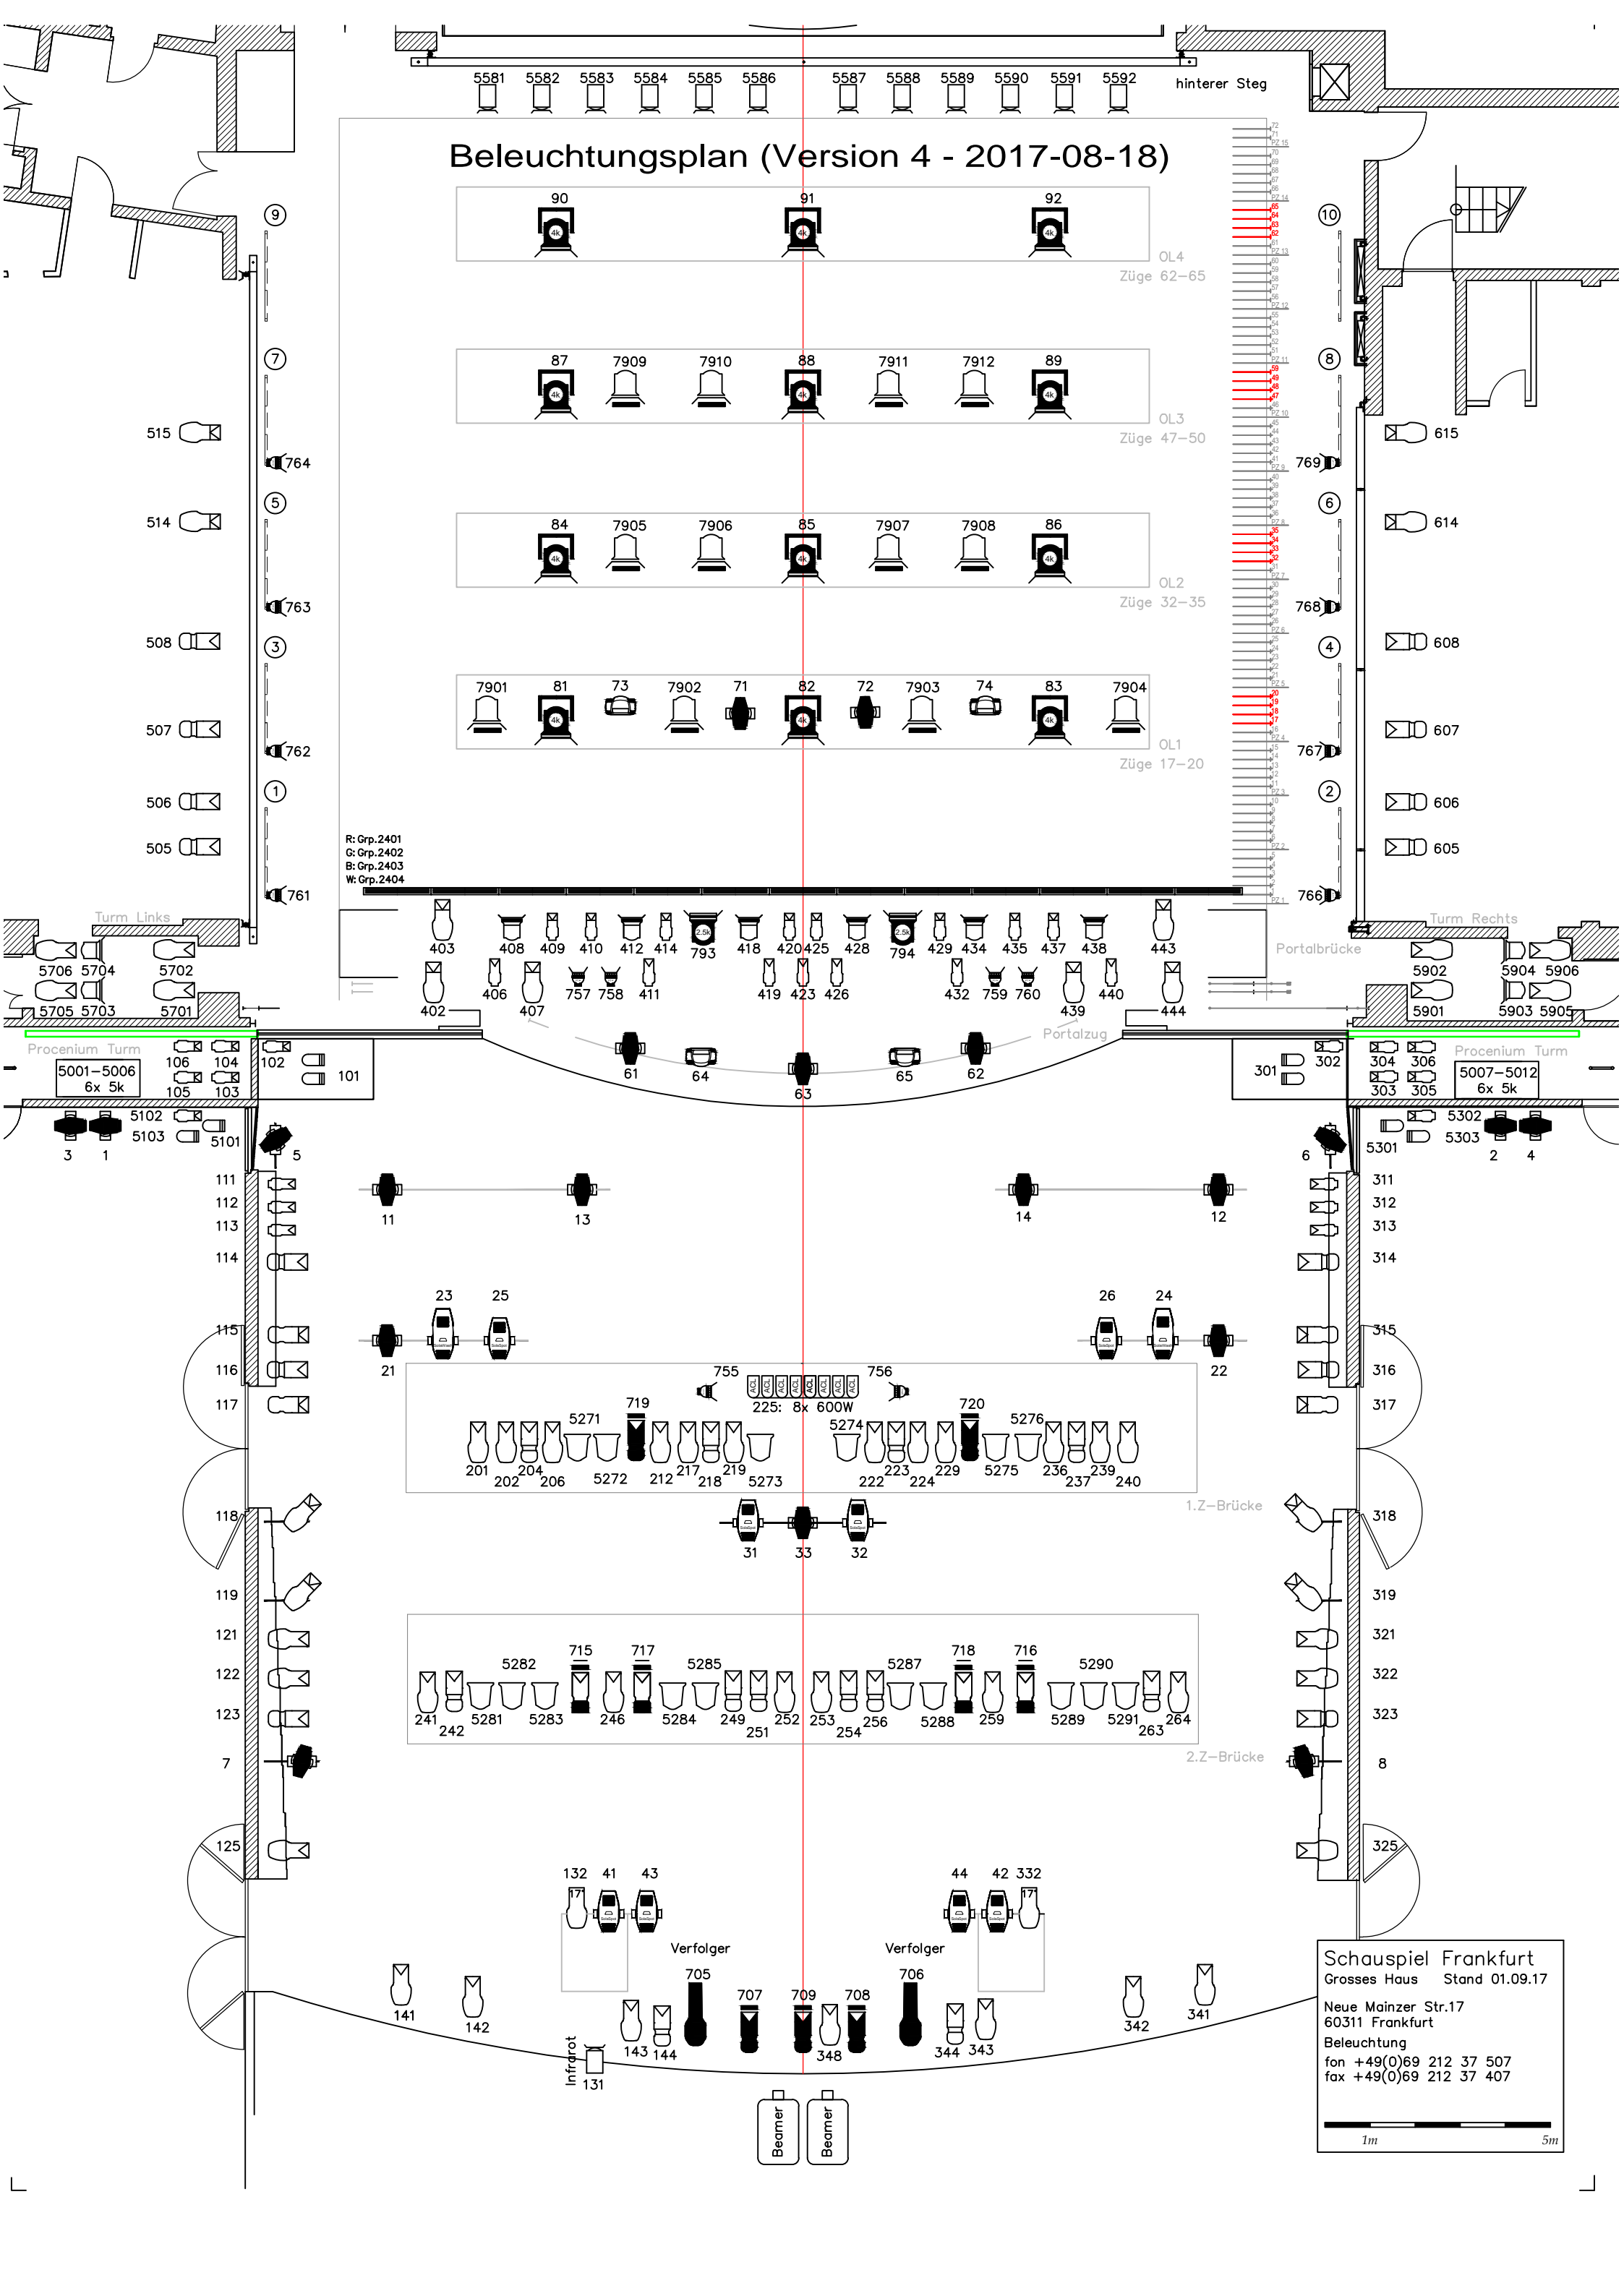

Beleuchtungsplan (Version 4 - 2017-08-18)

R: Grp.2401
 G: Grp.2402
 B: Grp.2403
 W: Grp.2404

Schauspiel Frankfurt
 Grosses Haus Stand 01.09.17
 Neue Mainzer Str.17
 60311 Frankfurt
 Beleuchtung
 fon +49(0)69 212 37 507
 fax +49(0)69 212 37 407