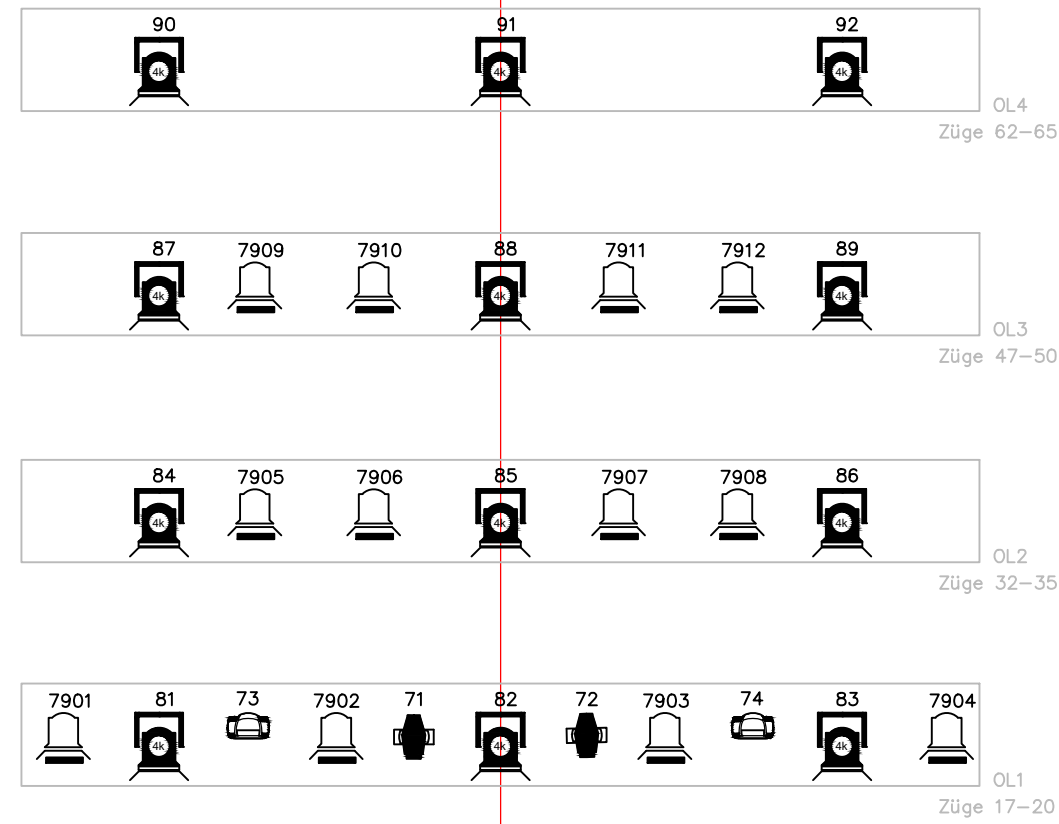

Beleuchtungsplan (Version 4 - 2017-08-18)

R: Grp.2401
 G: Grp.2402
 B: Grp.2403
 W: Grp.2404

Schauspiel Frankfurt
 Grosses Haus Stand 01.09.17
 Neue Mainzer Str.17
 60311 Frankfurt
 Beleuchtung
 fon +49(0)69 212 37 507
 fax +49(0)69 212 37 407