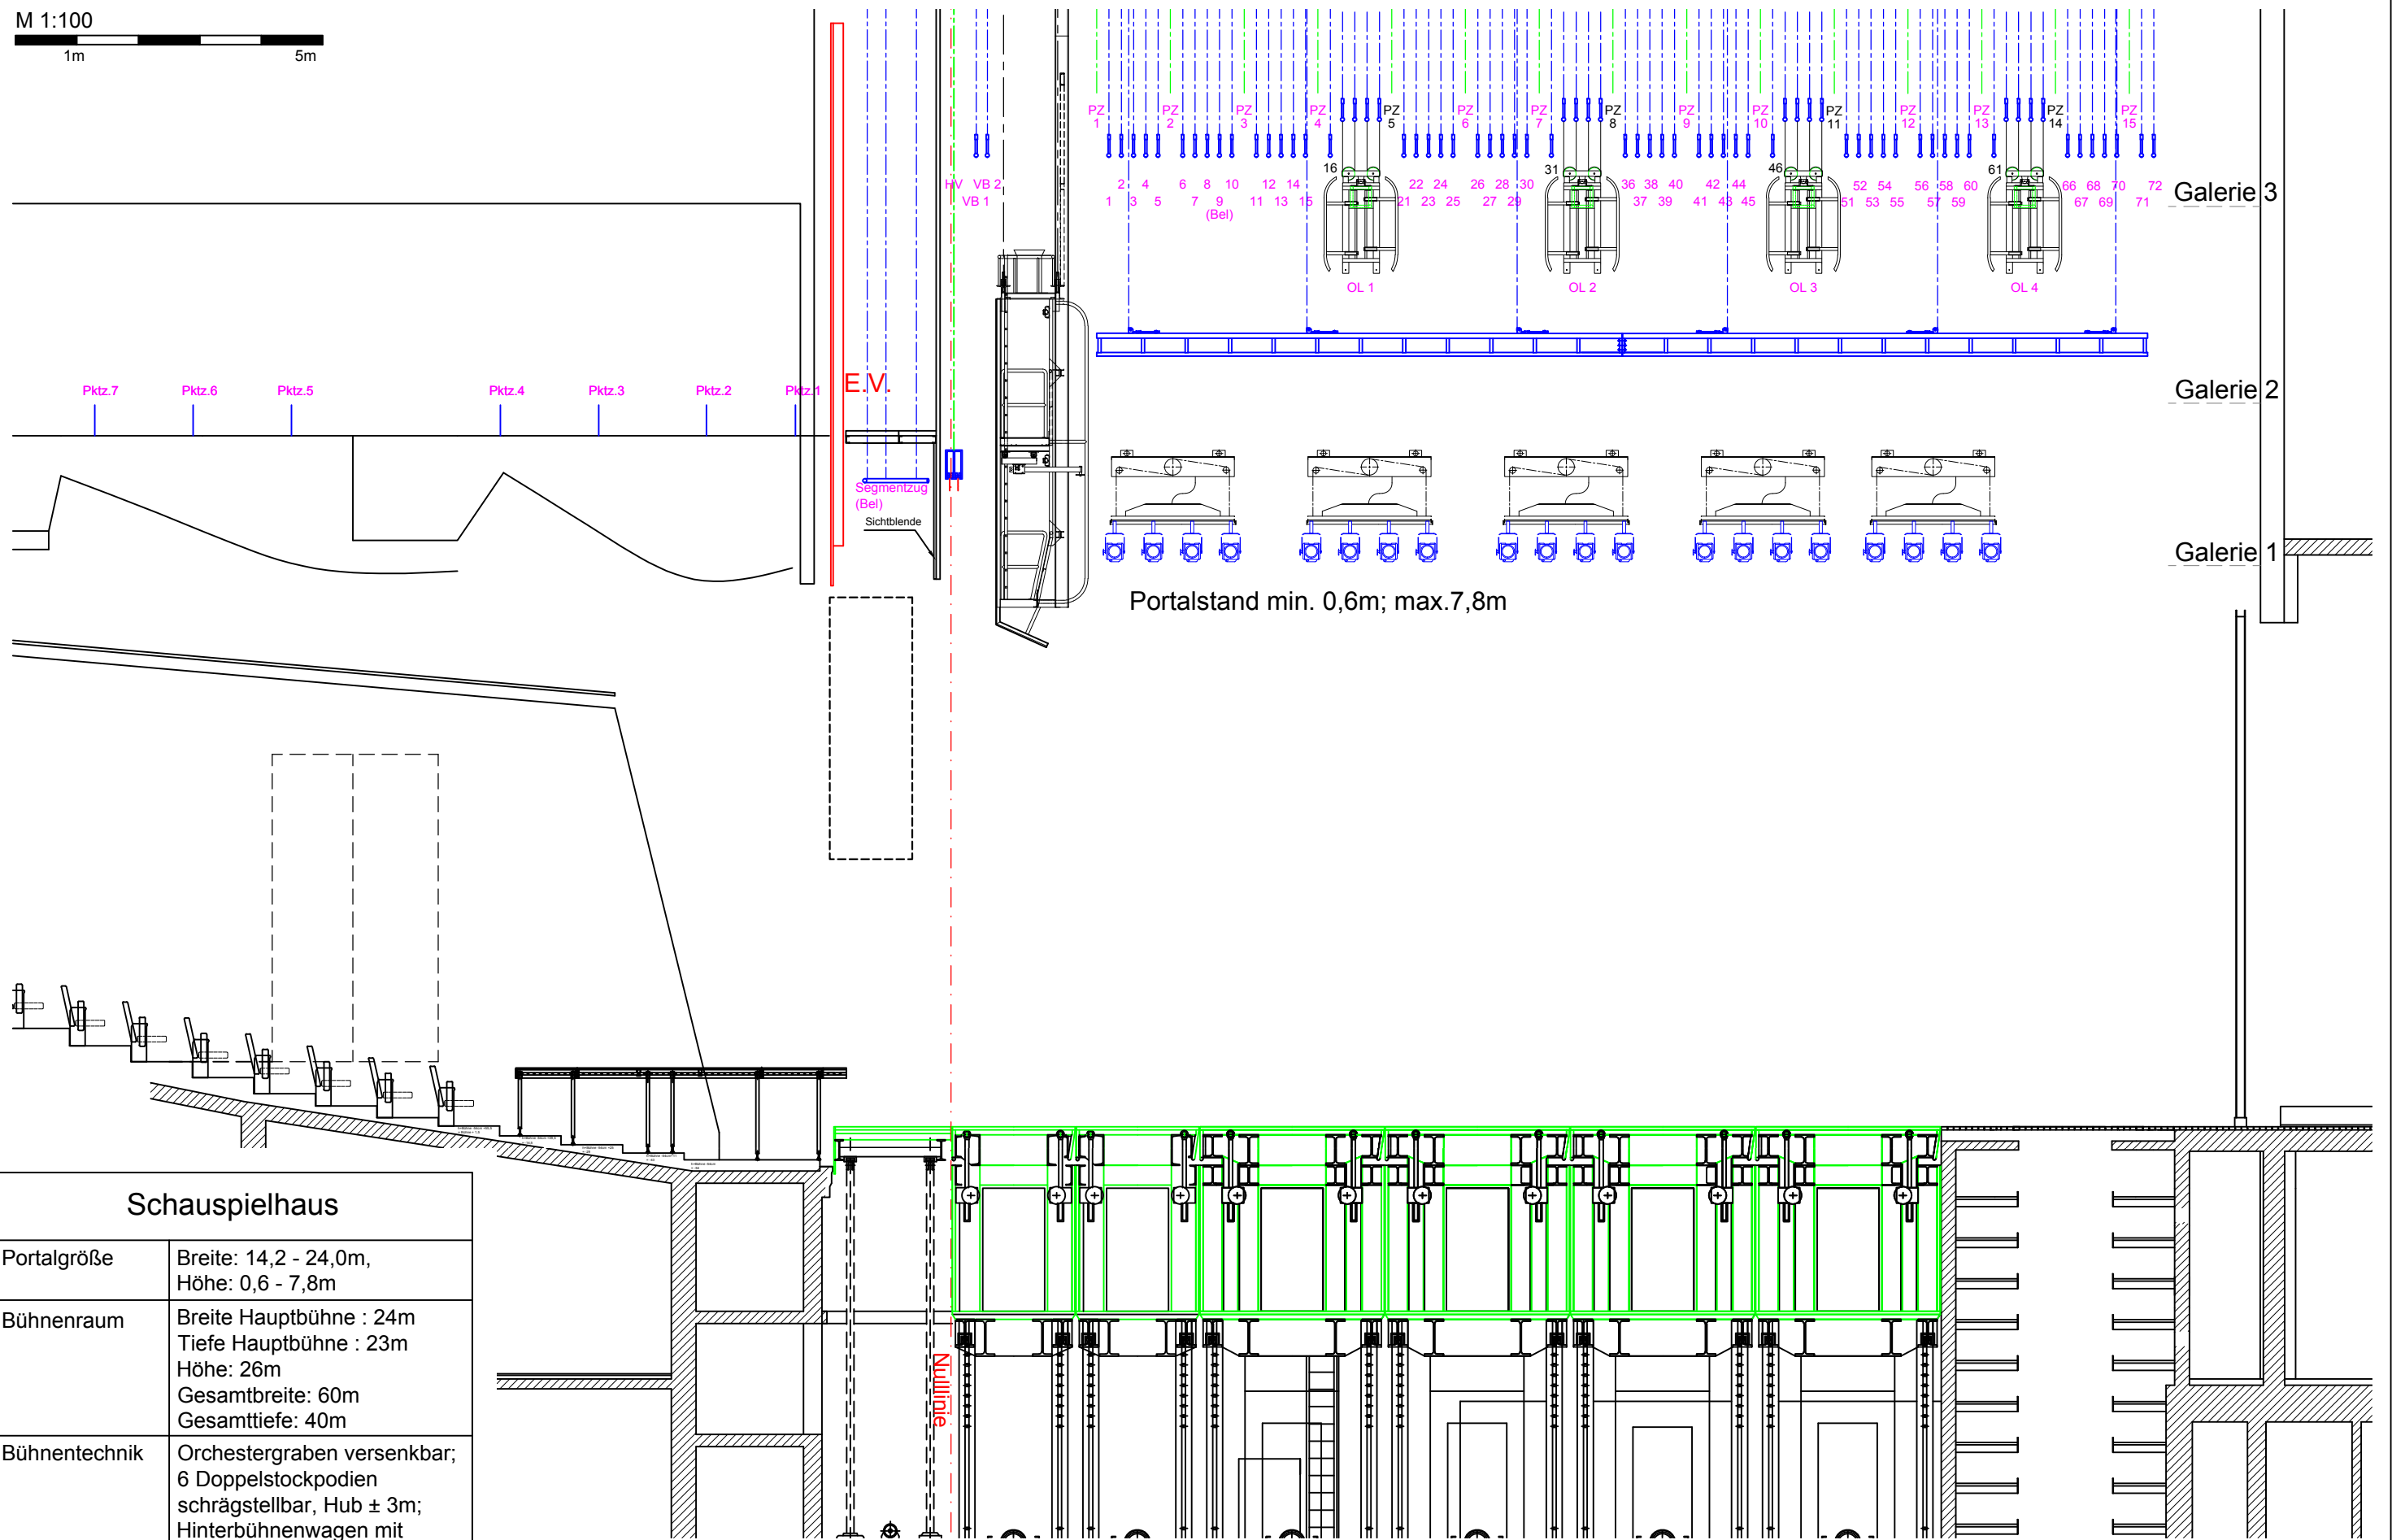

M 1:100  
 1m 5m

### Schauspielhaus

Portalgröße	Breite: 14,2 - 24,0m, Höhe: 0,6 - 7,8m
Bühnenraum	Breite Hauptbühne : 24m Tiefe Hauptbühne : 23m Höhe: 26m Gesamtbreite: 60m Gesamtiefe: 40m
Bühnentechnik	Orchestergraben versenkbar; 6 Doppelstockpodien schrägstellbar, Hub ± 3m; Hinterbühnenwagen mit Drehscheibe Ø=15,7m, 72 Elektrozüge à 750kg, 15 Reihen Pktzüge (6x250kg)
Zuschauerraum	21 Reihen, Kapazität ca. 680 Plätze

Portalhöhe	TE	Maßstab	Gez.
Portalbreite	PREMIERE	Regie:	Akt/Bild
Hubpodien		Bühne:	
Bodenbelag			

Schauspiel Frankfurt