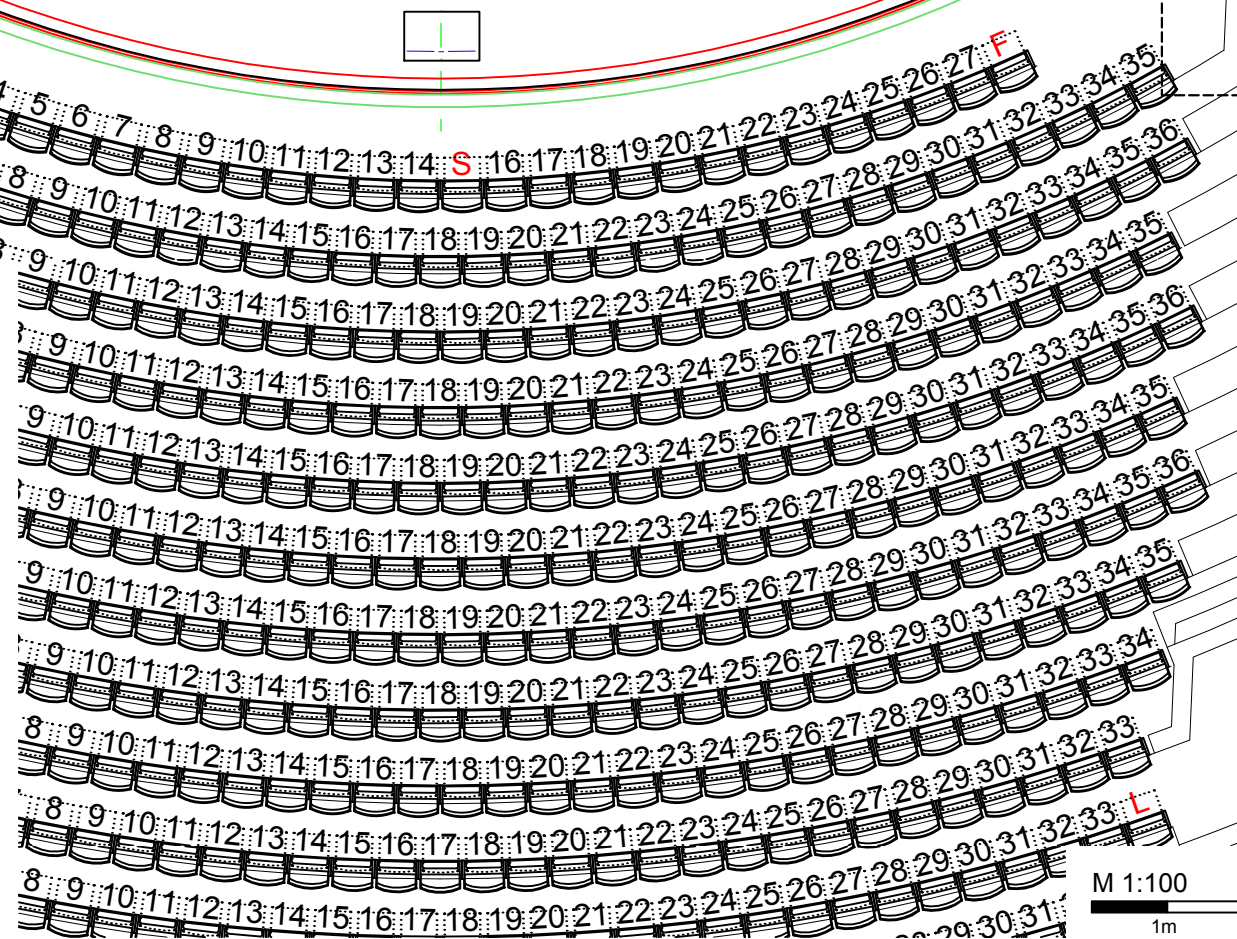

Schauspielhaus

Portalgröße	Breite: 14,2 - 24,0m, Höhe: 0,6 - 7,8m
Bühnenraum	Breite Hauptbühne : 24m Tiefe Hauptbühne : 23m Höhe: 26m Gesamtbreite: 60m Gesamttiefe: 40m
Bühnentechnik	Orchestrergraben versenkbar; 6 Doppelstockpodien schrägstellbar, Hub ± 3m; Hinterbühnenwagen mit Drehscheibe Ø=15,7m, 72 Elektrozüge à 750kg, 15 Reihen Pktzüge (6x250kg)
Zuschauerraum	21 Reihen, Kapazität ca. 680 Plätze

Portalhöhe	TE	Maßstab	Gez.	Schauspiel Frankfurt
Portalbreite	PREMIERE	Regie:	Akt/Bild	
Hubpodien		Bühne:		
Bodenbelag				